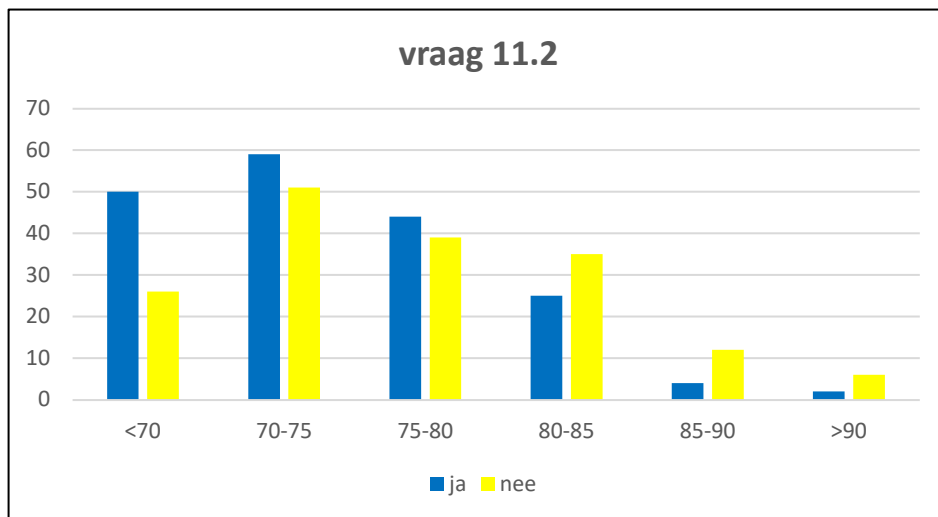

10.1 heeft u interesse in excursies

	<70	70-75	75-80	80-85	85-90	>90
ja	53	83	48	43	11	3
nee	25	29	37	19	9	4

10.2 was/is er een reden om niet te gaan

	<70	70-75	75-80	80-85	85-90	>90
niet interessant	10	10	7	7	1	1
te ver weg	14	26	22	23	9	3
te hoge kosten	1	9	15	9	2	0
geen vervoer	1	2	1	10	3	1

11.2 bent u geïnteresseerd in 1- en/of meerdaagse projecten

	<70	70-75	75-80	80-85	85-90	>90
ja	50	59	44	25	4	2
nee	26	51	39	35	12	6

11.2 bent u geïnteresseerd in 1- en/of meerdaagse projecten

	<70	70-75	75-80	80-85	85-90	>90
1-daags	47	53	40	22	3	3
meer daags	15	13	20	9	2	2