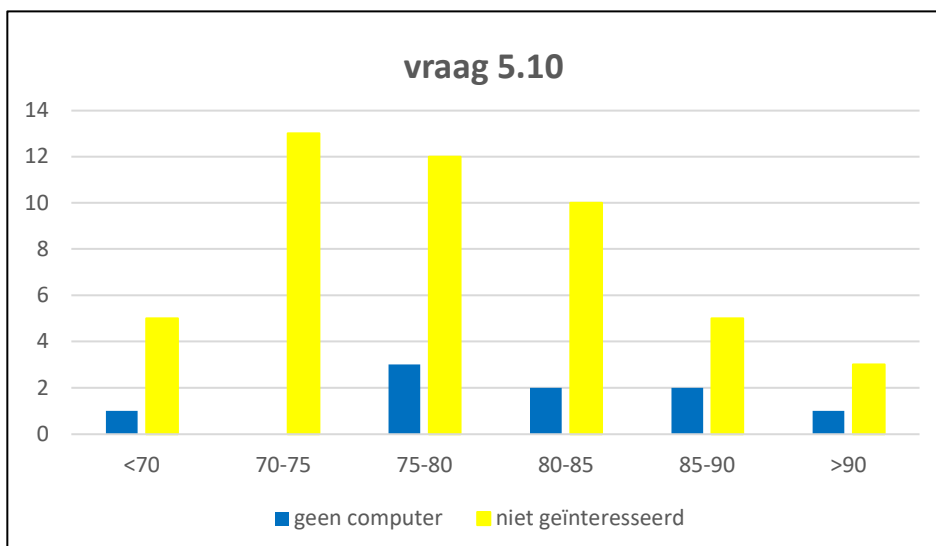

**4.2 wat vindt u van de nieuwe insteek van de Buitenband om
meer aandacht aan de toekomst besteden en minder aan het verleden**

	<70	70-75	75-80	80-85	85-90	>90
jammer	18	30	22	19	7	0
maakt niet uit	34	49	39	27	9	6
fijn	28	34	27	16	3	1

5.2 hoe vaak bezoekt u de website

	<70	70-75	75-80	80-85	85-90	>90
af en toe	55	71	54	24	10	2
geregeld	10	20	16	7	0	0
vaak	4	1	0	3	0	0

5.10 waarom bezoekt u de website nooit

	<70	70-75	75-80	80-85	85-90	>90
geen computer	1	0	3	2	2	1
niet geïnteresseerd	5	13	12	10	5	3