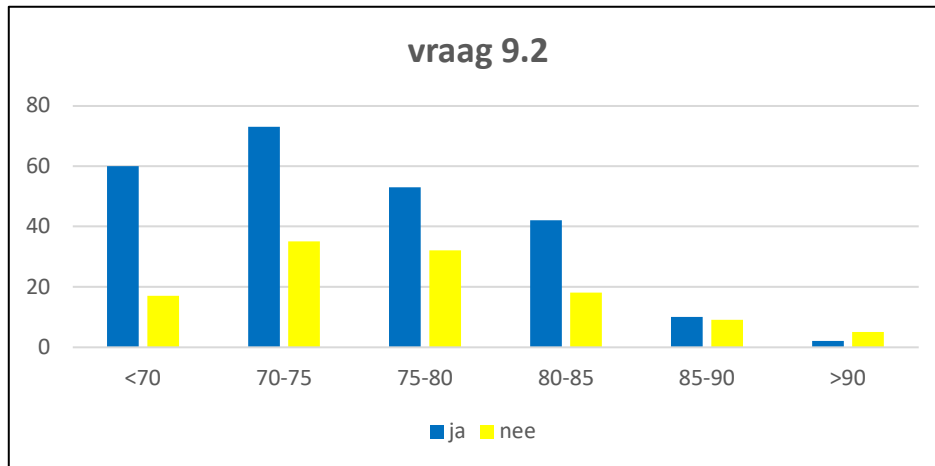

9.2 was/bent u geïnteresseerd in info-middagen

	<70	70-75	75-80	80-85	85-90	>90
ja	60	73	53	42	10	2
nee	17	35	32	18	9	5