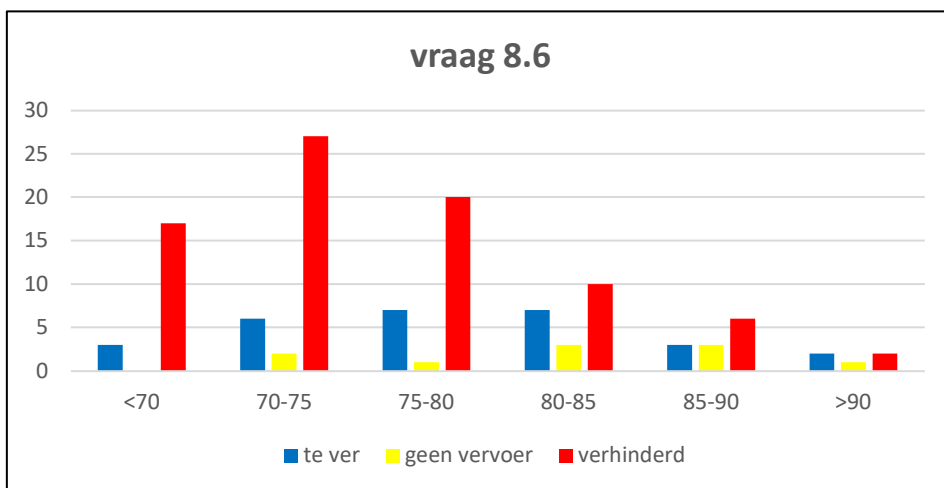

6.1 volgt u de VG-ANWB op Facebook

	<70	70-75	75-80	80-85	85-90	>90
ja	21	27	17	5	0	2
nee	59	87	70	58	20	6

6.7 waarom volgt u de VG-ANWB niet op Facebook

	<70	70-75	75-80	80-85	85-90	>90
zit niet op Facebook	42	70	52	49	15	6
niet geïnteresseerd	11	18	20	10	5	2

7.2 wat vindt u van het initiatief van een maandelijks nieuwsbrief

	<70	70-75	75-80	80-85	85-90	>90
onnodig	3	10	5	6	2	1
positief	67	81	68	38	9	4

7.5 waarom leest/kent u de nieuwsbrief niet

	<70	70-75	75-80	80-85	85-90	>90
nooit gezien	12	23	14	19	8	4
klik weg	0	7	7	1	2	1
geen behoefte	0	2	2	2	0	0

8.6 nam u deel aan een Regio (koffie) bijeenkomst

	<70	70-75	75-80	80-85	85-90	>90
ja	31	54	45	27	6	2
nee	47	55	41	36	12	5

8.6 waarom nam u geen deel aan een Regio (koffie) bijeenkomst

	<70	70-75	75-80	80-85	85-90	>90
te ver	3	6	7	7	3	2
geen vervoer	0	2	1	3	3	1
verhinderd	17	27	20	10	6	2