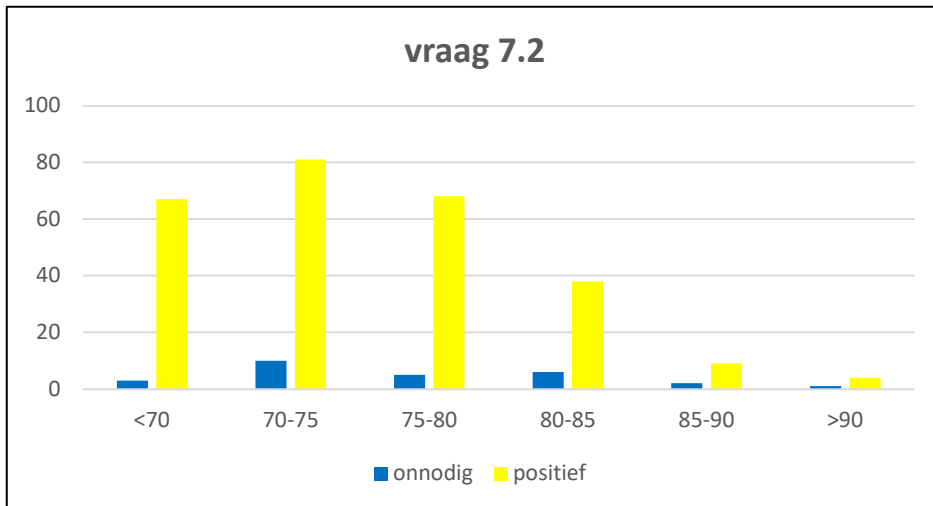

7.2 wat vindt u van het initiatief van een maandelijks nieuwsbrief

	<70	70-75	75-80	80-85	85-90	>90
onnodig	3	10	5	6	2	1
positief	67	81	68	38	9	4