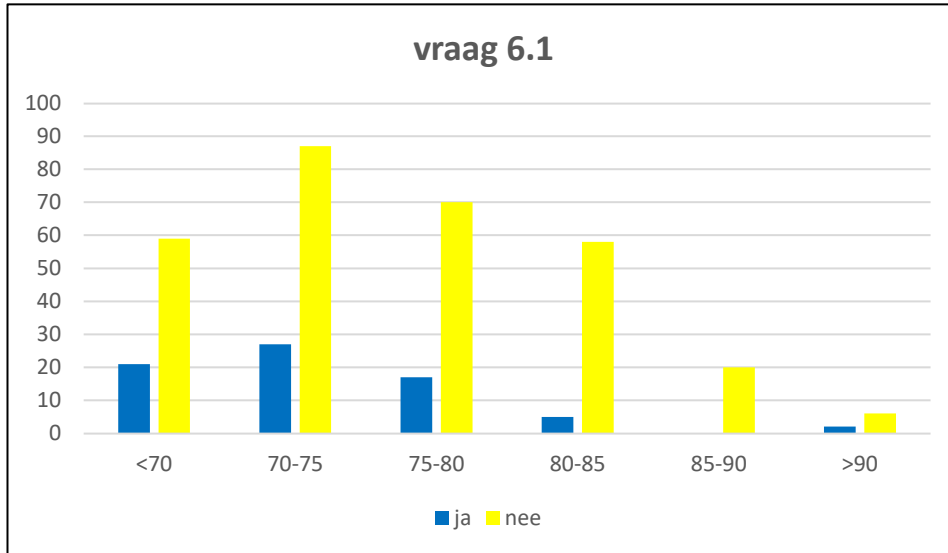

5.2 hoe vaak bezoekt u de website

	<70	70-75	75-80	80-85	85-90	>90
af en toe	55	71	54	24	10	2
geregeld	10	20	16	7	0	0
vaak	4	1	0	3	0	0

5.10 waarom bezoekt u de website nooit

	<70	70-75	75-80	80-85	85-90	>90
geen computer	1	0	3	2	2	1
niet geïnteresseerd	5	13	12	10	5	3

6.1 volgt u de VG-ANWB op Facebook

	<70	70-75	75-80	80-85	85-90	>90
ja	21	27	17	5	0	2
nee	59	87	70	58	20	6

6.7 waarom volgt u de VG-ANWB niet op Facebook

	<70	70-75	75-80	80-85	85-90	>90
zit niet op Facebook	42	70	52	49	15	6
niet geïnteresseerd	11	18	20	10	5	2