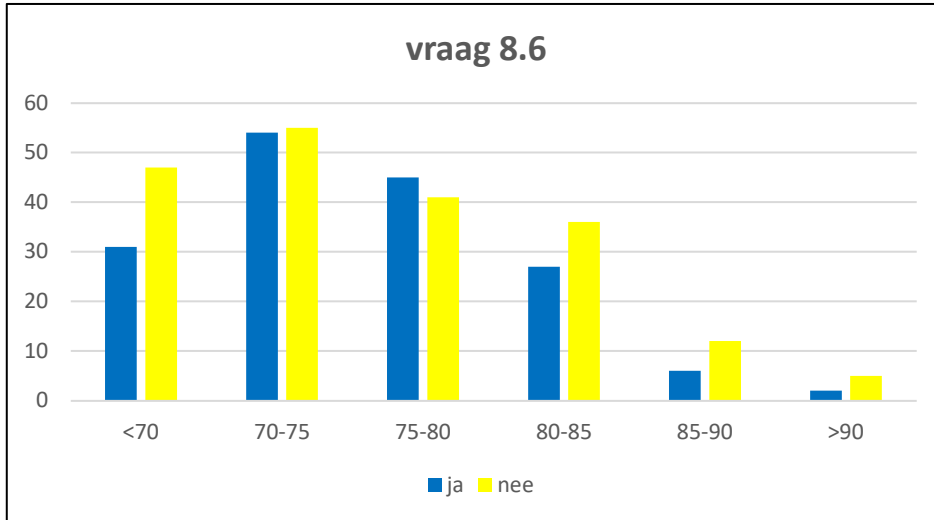

6.1 volgt u de VG-ANWB op Facebook

	<70	70-75	75-80	80-85	85-90	>90
ja	21	27	17	5	0	2
nee	59	87	70	58	20	6

6.7 waarom volgt u de VG-ANWB niet op Facebook

	<70	70-75	75-80	80-85	85-90	>90
zit niet op Facebook	42	70	52	49	15	6
niet geïnteresseerd	11	18	20	10	5	2

7.2 wat vindt u van het initiatief van een maandelijks nieuwsbrief

	<70	70-75	75-80	80-85	85-90	>90
onnodig	3	10	5	6	2	1
positief	67	81	68	38	9	4

7.5 waarom leest/kent u de nieuwsbrief niet

	<70	70-75	75-80	80-85	85-90	>90
nooit gezien	12	23	14	19	8	4
klik weg	0	7	7	1	2	1
geen behoefte	0	2	2	2	0	0

8.6 nam u deel aan een Regio (koffie) bijeenkomst

	<70	70-75	75-80	80-85	85-90	>90
ja	31	54	45	27	6	2
nee	47	55	41	36	12	5

8.6 waarom nam u geen deel aan een Regio (koffie) bijeenkomst

	<70	70-75	75-80	80-85	85-90	>90
te ver	3	6	7	7	3	2
geen vervoer	0	2	1	3	3	1
verhinderd	17	27	20	10	6	2