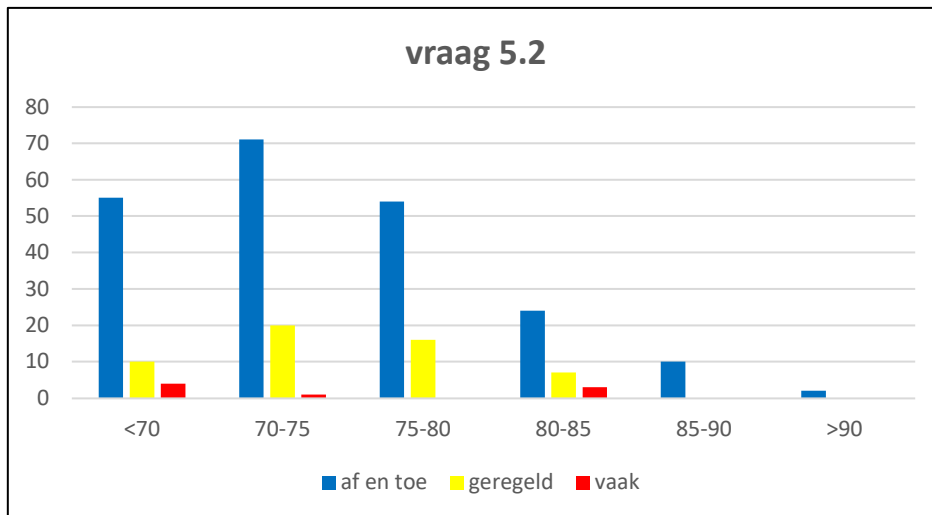

**4.2 wat vindt u van de nieuwe insteek van de Buitenband om
meer aandacht aan de toekomst besteden en minder aan het verleden**

	<70	70-75	75-80	80-85	85-90	>90
jammer	18	30	22	19	7	0
maakt niet uit	34	49	39	27	9	6
fijn	28	34	27	16	3	1

5.2 hoe vaak bezoekt u de website

	<70	70-75	75-80	80-85	85-90	>90
af en toe	55	71	54	24	10	2
geregeld	10	20	16	7	0	0
vaak	4	1	0	3	0	0

5.10 waarom bezoekt u de website nooit

	<70	70-75	75-80	80-85	85-90	>90
geen computer	1	0	3	2	2	1
niet geïnteresseerd	5	13	12	10	5	3

6.1 volgt u de VG-ANWB op Facebook

	<70	70-75	75-80	80-85	85-90	>90
ja	21	27	17	5	0	2
nee	59	87	70	58	20	6

6.7 waarom volgt u de VG-ANWB niet op Facebook

	<70	70-75	75-80	80-85	85-90	>90
zit niet op Facebook	42	70	52	49	15	6
niet geïnteresseerd	11	18	20	10	5	2