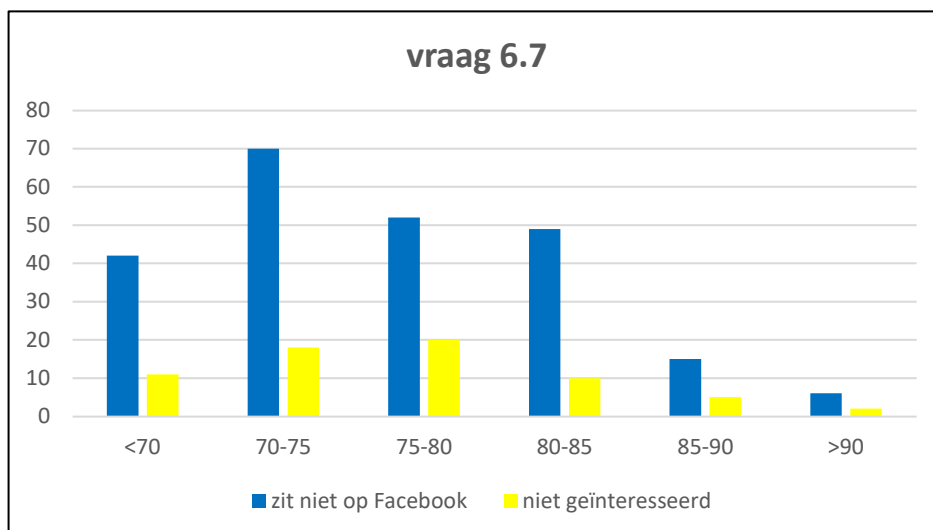

**4.2 wat vindt u van de nieuwe insteek van de Buitenband om
meer aandacht aan de toekomst besteden en minder aan het verleden**

	<70	70-75	75-80	80-85	85-90	>90
jammer	18	30	22	19	7	0
maakt niet uit	34	49	39	27	9	6
fijn	28	34	27	16	3	1

5.2 hoe vaak bezoekt u de website

	<70	70-75	75-80	80-85	85-90	>90
af en toe	55	71	54	24	10	2
geregeld	10	20	16	7	0	0
vaak	4	1	0	3	0	0

5.10 waarom bezoekt u de website nooit

	<70	70-75	75-80	80-85	85-90	>90
geen computer	1	0	3	2	2	1
niet geïnteresseerd	5	13	12	10	5	3

6.1 volgt u de VG-ANWB op Facebook

	<70	70-75	75-80	80-85	85-90	>90
ja	21	27	17	5	0	2
nee	59	87	70	58	20	6

6.7 waarom volgt u de VG-ANWB niet op Facebook

	<70	70-75	75-80	80-85	85-90	>90
zit niet op Facebook	42	70	52	49	15	6
niet geïnteresseerd	11	18	20	10	5	2