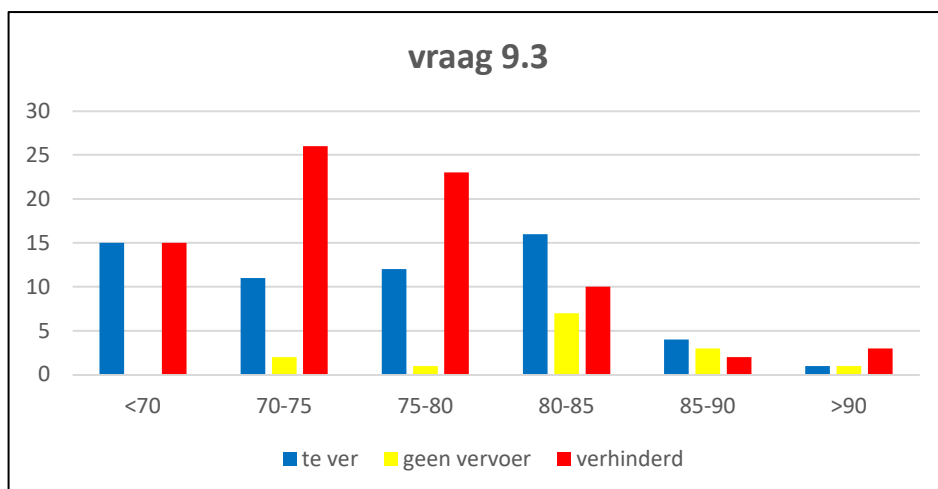

9.3 was/is er een reden om niet te gaan

	<70	70-75	75-80	80-85	85-90	>90
te ver	15	11	12	16	4	1
geen vervoer	0	2	1	7	3	1
verhinderd	15	26	23	10	2	3