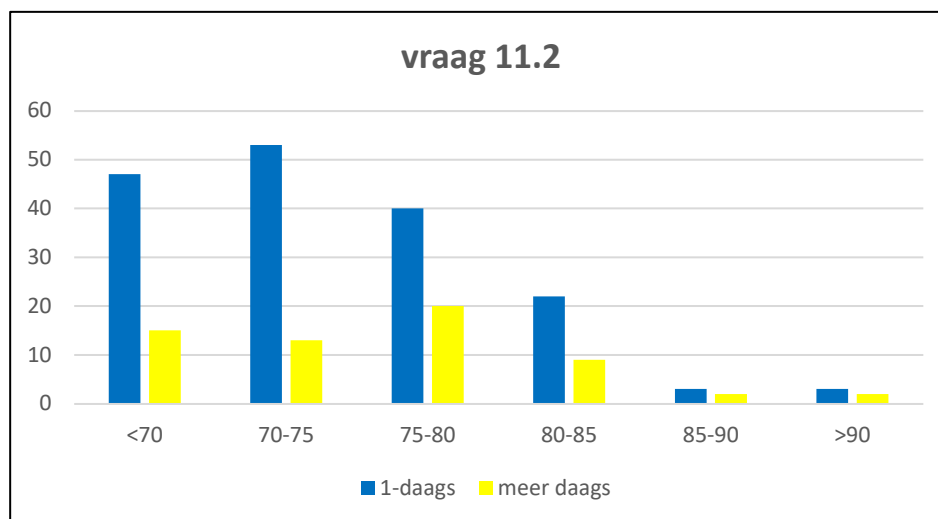

10.1 heeft u interesse in excursies

	<70	70-75	75-80	80-85	85-90	>90
ja	53	83	48	43	11	3
nee	25	29	37	19	9	4

10.2 was/is er een reden om niet te gaan

	<70	70-75	75-80	80-85	85-90	>90
niet interessant	10	10	7	7	1	1
te ver weg	14	26	22	23	9	3
te hoge kosten	1	9	15	9	2	0
geen vervoer	1	2	1	10	3	1

11.2 bent u geïnteresseerd in 1- en/of meerdaagse projecten

	<70	70-75	75-80	80-85	85-90	>90
ja	50	59	44	25	4	2
nee	26	51	39	35	12	6

11.2 bent u geïnteresseerd in 1- en/of meerdaagse projecten

	<70	70-75	75-80	80-85	85-90	>90
1-daags	47	53	40	22	3	3
meer daags	15	13	20	9	2	2