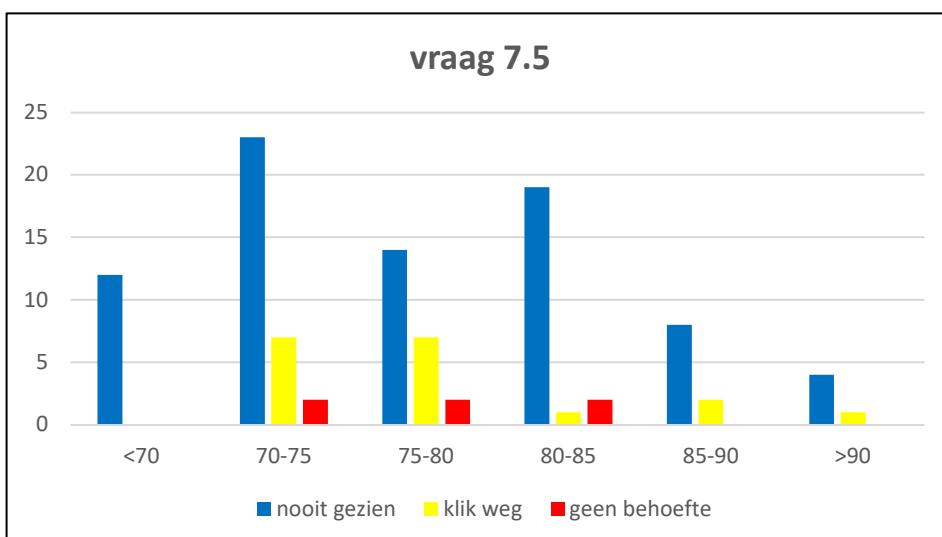

5.2 hoe vaak bezoekt u de website

	<70	70-75	75-80	80-85	85-90	>90
af en toe	55	71	54	24	10	2
geregeld	10	20	16	7	0	0
vaak	4	1	0	3	0	0

5.10 waarom bezoekt u de website nooit

	<70	70-75	75-80	80-85	85-90	>90
geen computer	1	0	3	2	2	1
niet geïnteresseerd	5	13	12	10	5	3

6.1 volgt u de VG-ANWB op Facebook

	<70	70-75	75-80	80-85	85-90	>90
ja	21	27	17	5	0	2
nee	59	87	70	58	20	6

6.7 waarom volgt u de VG-ANWB niet op Facebook

	<70	70-75	75-80	80-85	85-90	>90
zit niet op Facebook	42	70	52	49	15	6
niet geïnteresseerd	11	18	20	10	5	2

7.2 wat vindt u van het initiatief van een maandelijks nieuwsbrief

	<70	70-75	75-80	80-85	85-90	>90
onnodig	3	10	5	6	2	1
positief	67	81	68	38	9	4

7.5 waarom leest/kent u de nieuwsbrief niet

	<70	70-75	75-80	80-85	85-90	>90
nooit gezien	12	23	14	19	8	4
klik weg	0	7	7	1	2	1
geen behoefte	0	2	2	2	0	0