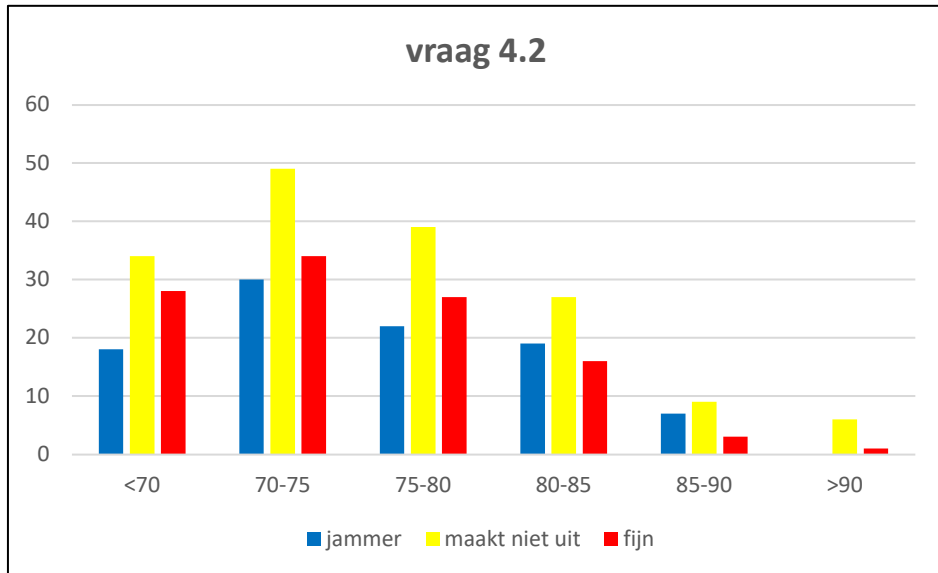

**4.2 wat vindt u van de nieuwe insteek van de Buitenband om
meer aandacht aan de toekomst besteden en minder aan het verleden**

	<70	70-75	75-80	80-85	85-90	>90
jammer	18	30	22	19	7	0
maakt niet uit	34	49	39	27	9	6
fijn	28	34	27	16	3	1

5.2 hoe vaak bezoekt u de website

	<70	70-75	75-80	80-85	85-90	>90
af en toe	55	71	54	24	10	2
geregeld	10	20	16	7	0	0
vaak	4	1	0	3	0	0

5.10 waarom bezoekt u de website nooit

	<70	70-75	75-80	80-85	85-90	>90
geen computer	1	0	3	2	2	1
niet geïnteresseerd	5	13	12	10	5	3