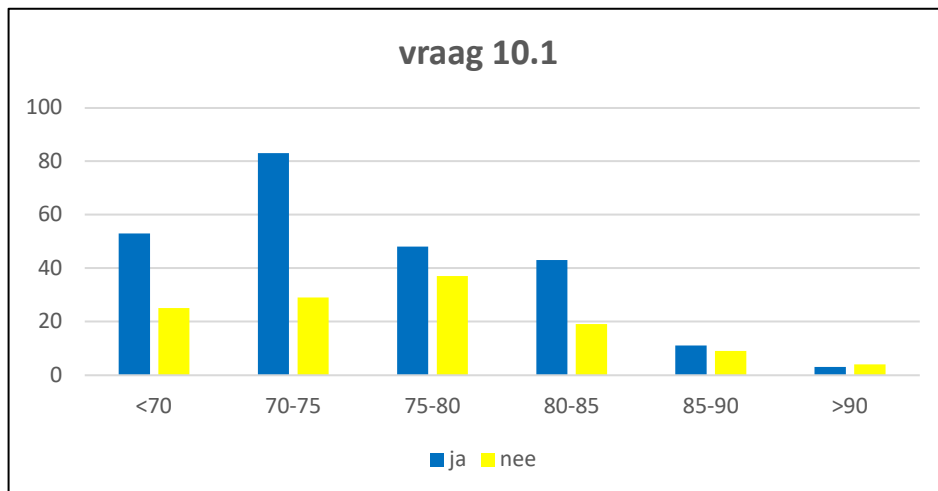

10.1 heeft u interesse in excursies

	<70	70-75	75-80	80-85	85-90	>90
ja	53	83	48	43	11	3
nee	25	29	37	19	9	4