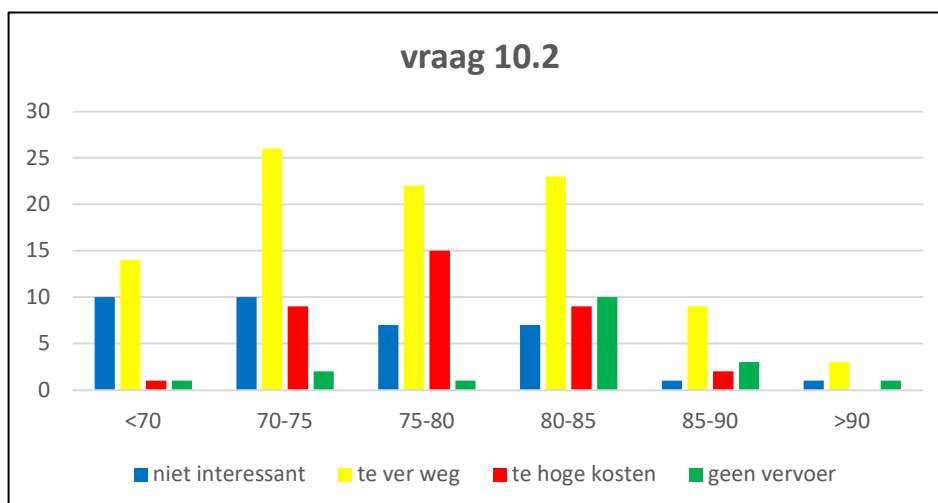

8.6 nam u deel aan een Regio (koffie) bijeenkomst

	<70	70-75	75-80	80-85	85-90	>90
ja	31	54	45	27	6	2
nee	47	55	41	36	12	5

8.6 waarom nam u geen deel aan een Regio (koffie) bijeenkomst

	<70	70-75	75-80	80-85	85-90	>90
te ver	3	6	7	7	3	2
geen vervoer	0	2	1	3	3	1
verhinderd	17	27	20	10	6	2

9.2 was/bent u geïnteresseerd in info-middagen

	<70	70-75	75-80	80-85	85-90	>90
ja	60	73	53	42	10	2
nee	17	35	32	18	9	5

9.3 was/is er een reden om niet te gaan

	<70	70-75	75-80	80-85	85-90	>90
te ver	15	11	12	16	4	1
geen vervoer	0	2	1	7	3	1
verhinderd	15	26	23	10	2	3

10.1 heeft u interesse in excursies

	<70	70-75	75-80	80-85	85-90	>90
ja	53	83	48	43	11	3
nee	25	29	37	19	9	4

10.2 was/is er een reden om niet te gaan

	<70	70-75	75-80	80-85	85-90	>90
niet interessant	10	10	7	7	1	1
te ver weg	14	26	22	23	9	3
te hoge kosten	1	9	15	9	2	0
geen vervoer	1	2	1	10	3	1